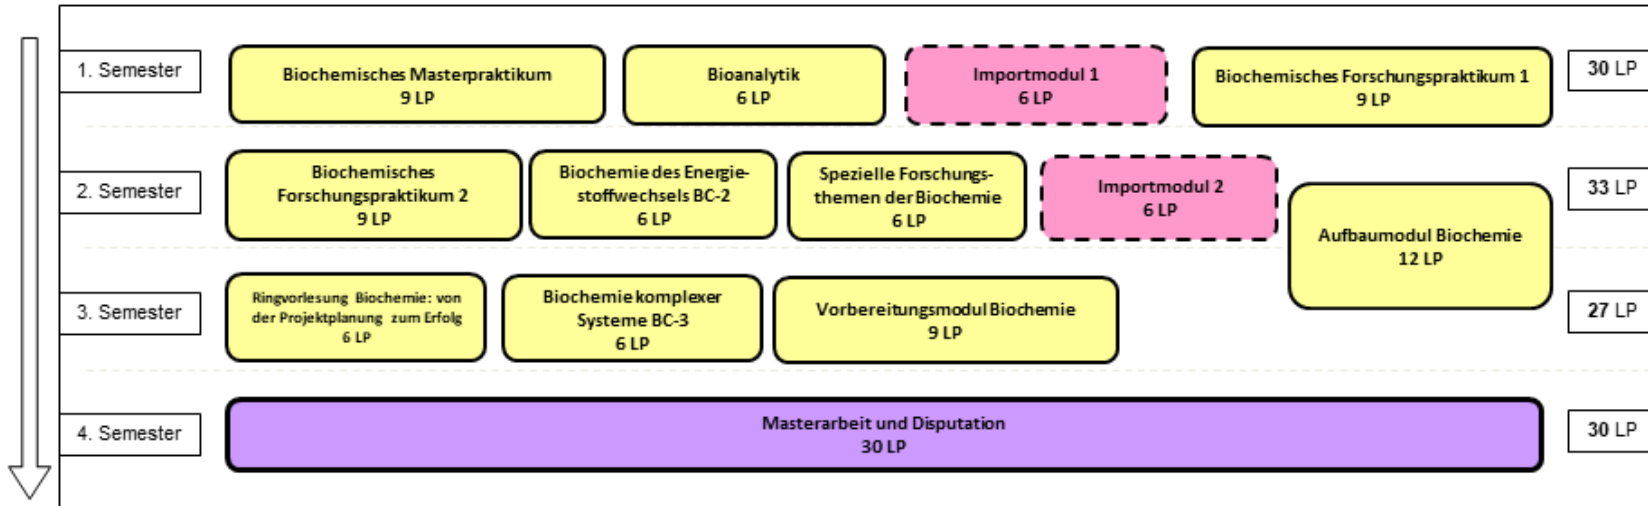

# Anlage 1: Exemplarische Studienverlaufspläne

## Masterstudiengang Biochemie

Exemplarischer Studienverlaufsplan für den Master-Studiengang Biochemie mit Beginn zum Wintersemester

# Masterstudiengang Biochemie

Exemplarischer Studienverlaufsplan für den Master-Studiengang Biochemie mit Beginn zum Sommersemester

**Legende**

Basis Aufbau Vertiefung Praxis Profil Abschluss

Pflichtmodule ■ ■ ■ ■ ■ ■