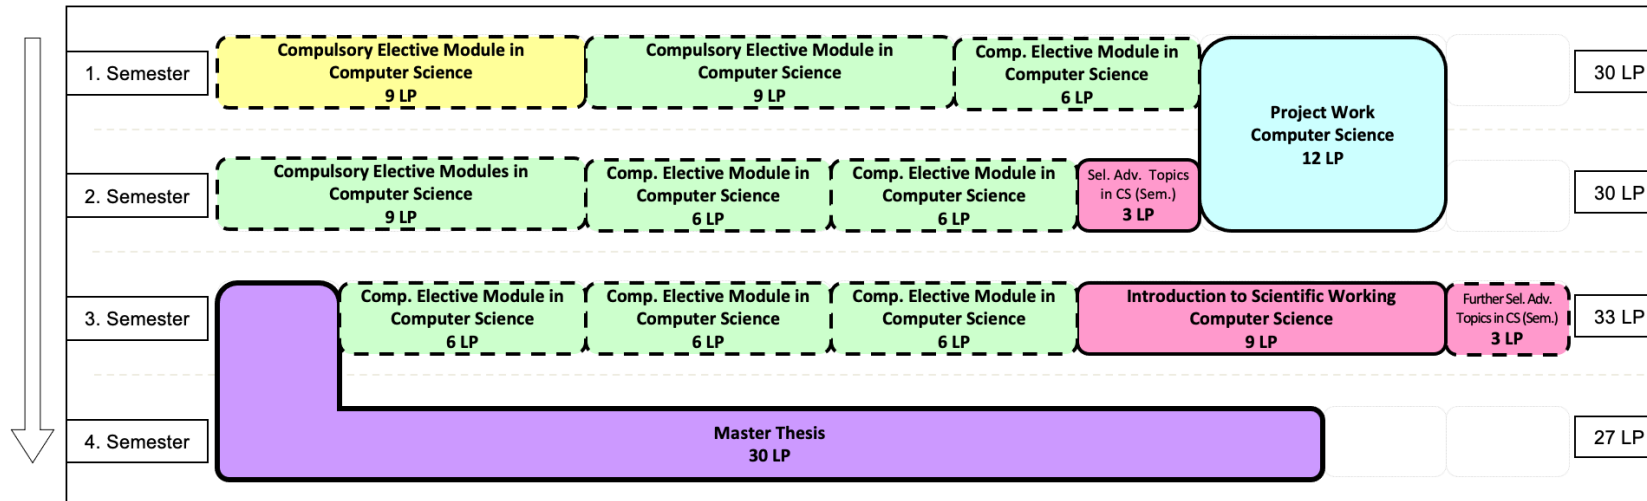

Anlage 1: Exemplarischer Studienverlaufsplan

Computer Science (M.Sc.)¹

Studienbeginn in einem Wintersemester oder einem Sommersemester

Anmerkungen

¹ Dargestellt wird hier der kürzest mögliche Studienverlauf mit exemplarischen Inhalten. Entsprechend verändert sich dieser nach Zeitpunkt der Aufnahme des Studiums oder einer zeitlichen Streckung. Zudem stellen gestrichelt skizzierte Wahlpflichtmodule nur eine beispielhafte Auswahl dar, zu der Alternativen möglich sind.