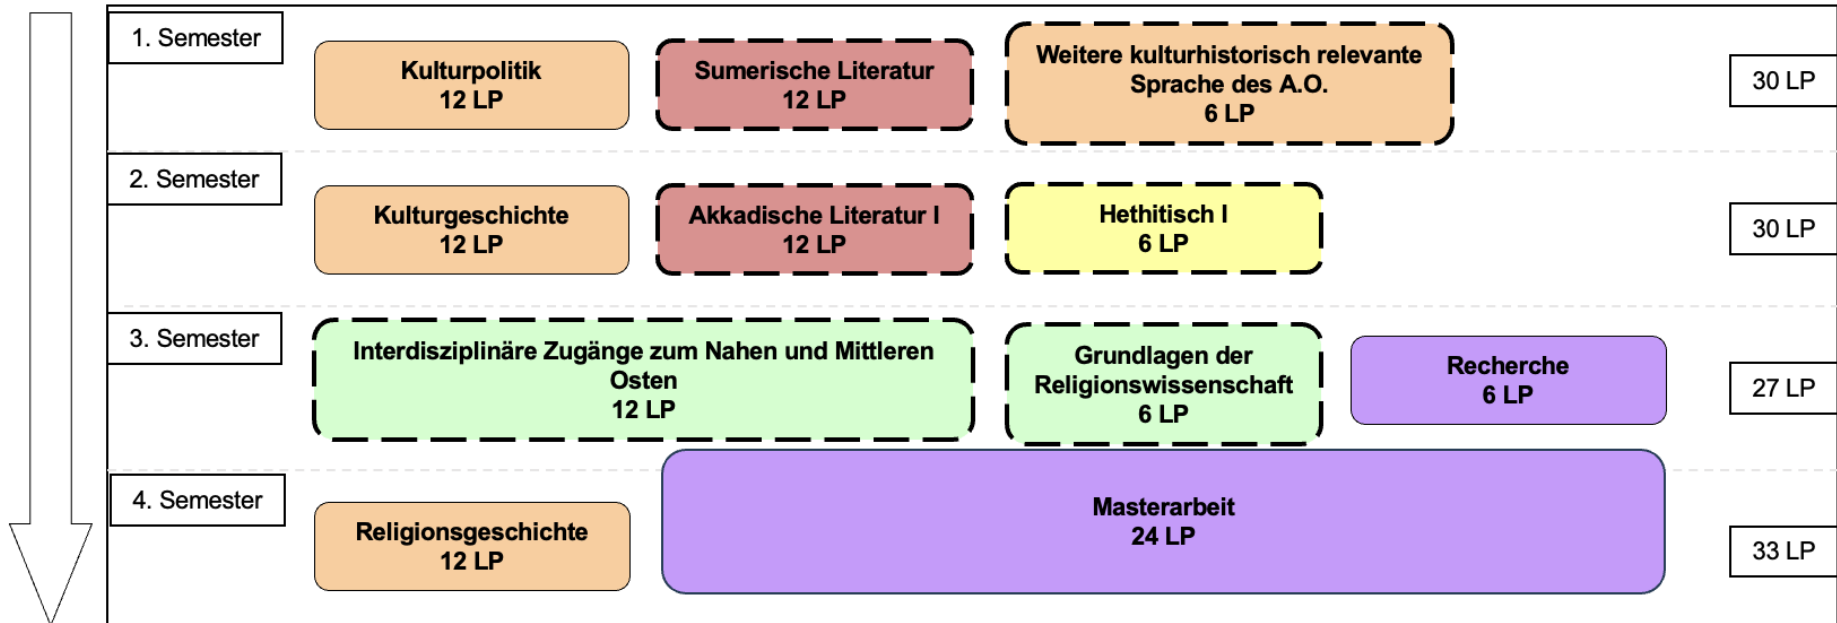

Anlage 1: Exemplarische Studienverlaufspläne

Studienverlaufsplan M.A. Altorientalistik – Kultur- und Religionsgeschichte des Alten Orients Beginn zum -Wintersemester-

Legende:

	Basis	Vertiefung	Aufbau	Praxis und Profil	Abschluss
Pflichtmodule					
Wahlpflichtmodule					

Studienverlaufsplan
M.A. Altorientalistik – Kultur- und Religionsgeschichte des Alten Orients
Beginn zum **-Sommersemester-**

Legende:

	Basis	Vertiefung	Aufbau	Praxis und Profil	Abschluss
Pflichtmodule					
Wahlpflichtmodule					