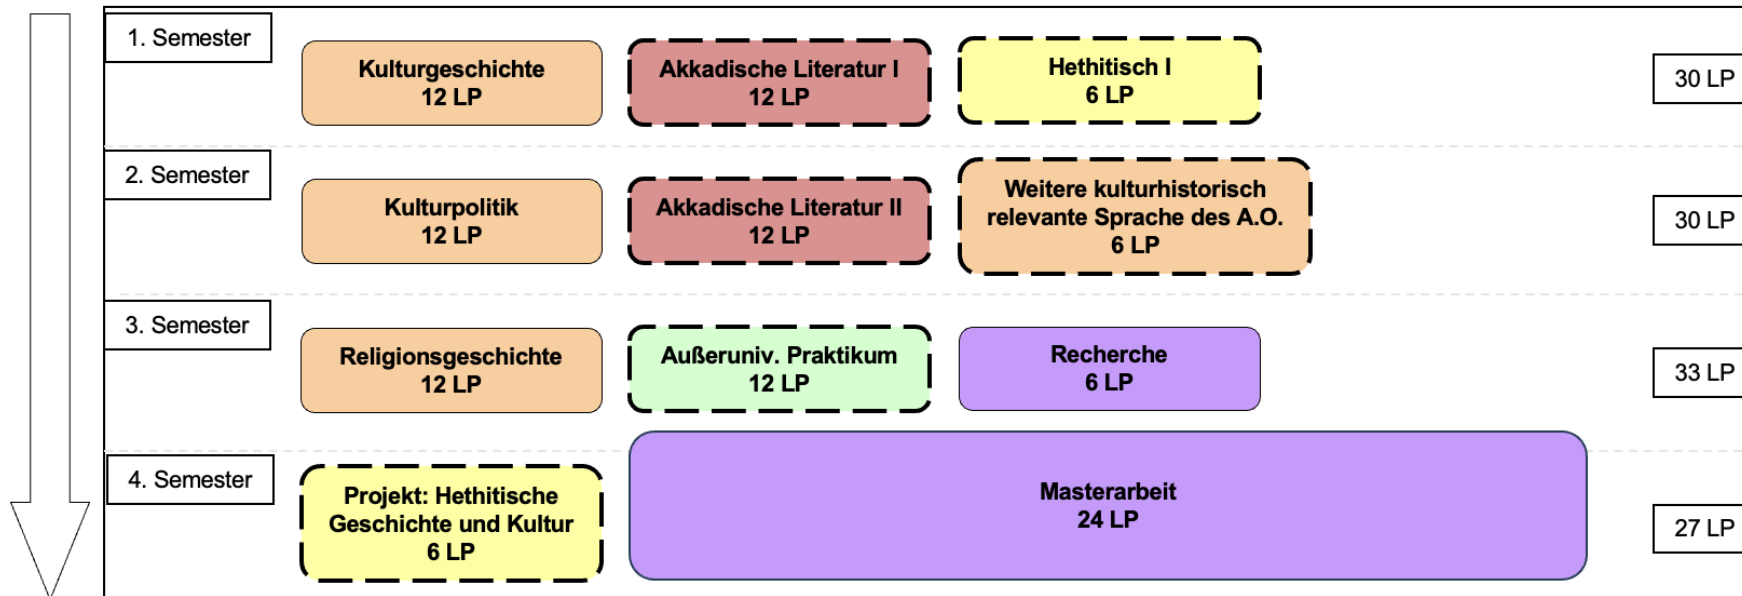

Anlage 1: Exemplarische Studienverlaufspläne

Studienverlaufsplan M.A. Altorientalistik – Kultur- und Religionsgeschichte des Alten Orients Beginn zum -Wintersemester-

Legende:

	Basis	Vertiefung	Aufbau	Praxis und Profil	Abschluss
Pflichtmodule					
Wahlpflichtmodule					

Studienverlaufsplan
M.A. Altorientalistik – Kultur- und Religionsgeschichte des Alten Orients
Beginn zum **-Sommersemester-**

Legende:

	Basis	Vertiefung	Aufbau	Praxis und Profil	Abschluss
Pflichtmodule					
Wahlpflichtmodule					