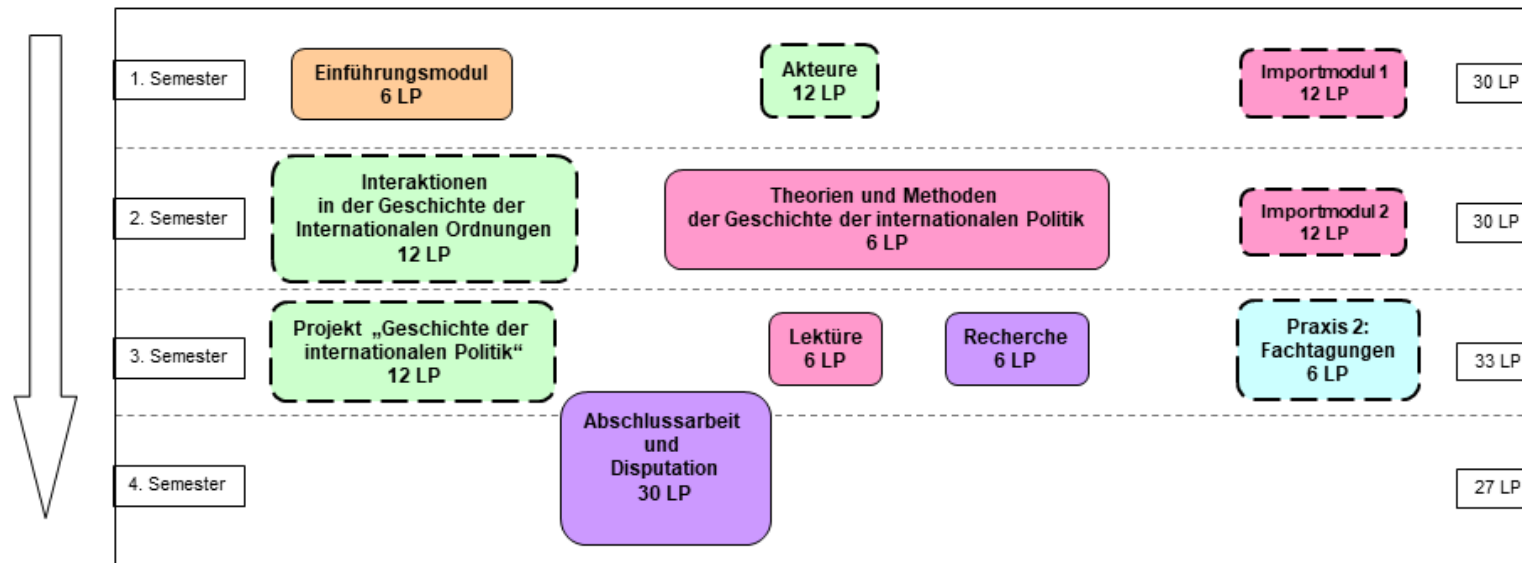

Anlage 1: Exemplarischer Studienverlaufsplan

Exemplarischer Studienverlaufsplan für M.A. Geschichte der internationalen Politik
 - Studienverlaufsplan für Beginn Winter- oder Sommersemester -

Legende

	Basis	Aufbau	Vertiefung	Profil	Praxis	Abschluss
Pflichtmodule:						
Wahlpflichtmodule:						