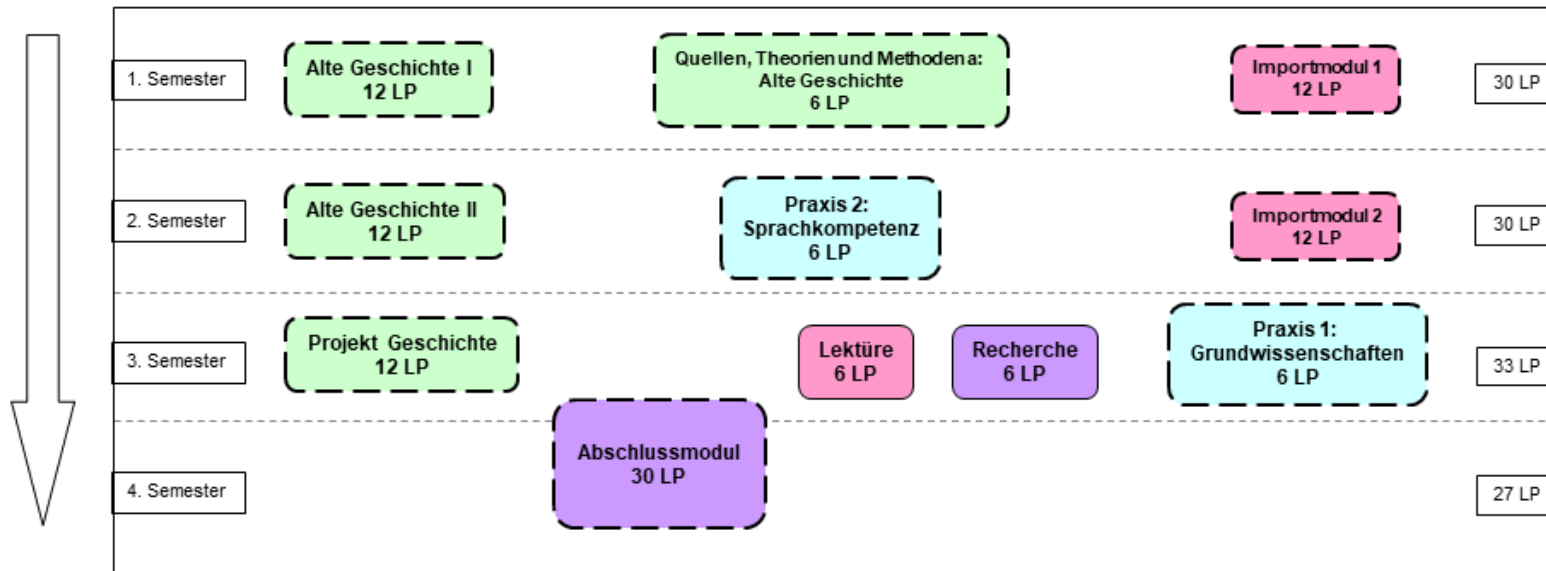

Anlage 1 Exemplarischer Studienverlaufsplan

Exemplarischer Studienverlaufsplan für M.A. Geschichte
 - Studienverlaufsplan für Beginn Winter- oder Sommersemester -

Legende

	Basis	Aufbau	Vertiefung	Profil	Praxis	Abschluss
Pflichtmodule:						
Wahlpflichtmodule:						