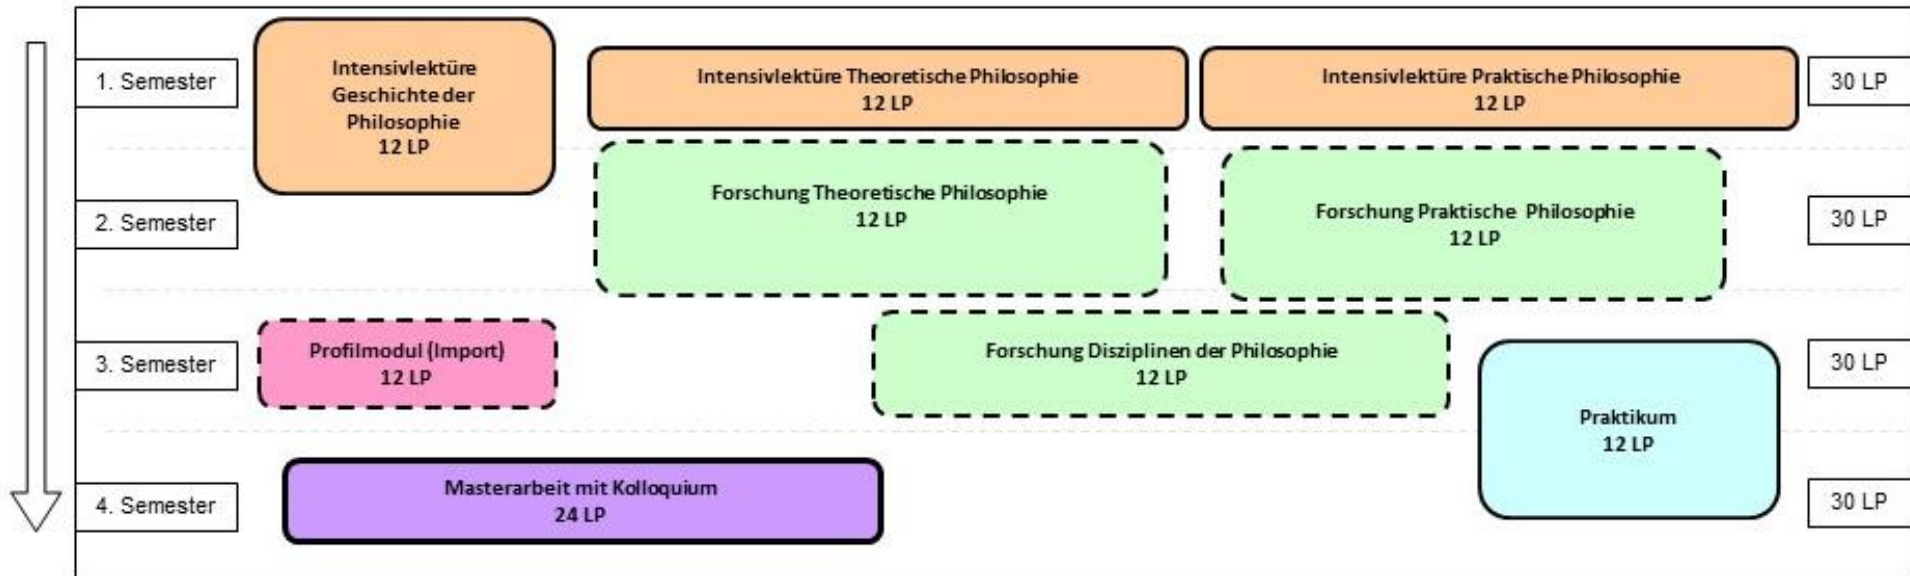

Anlage 1: Exemplarische Studienverlaufspläne

Philosophie: Master-Studiengang¹
 Beginn zum Wintersemester

Anmerkungen

¹ Dargestellt wird hier der kürzest mögliche Studienverlauf mit exemplarischen Inhalten. Entsprechend verändert sich dieser nach Zeitpunkt der Aufnahme des Studiums oder einer zeitlichen Streckung. Zudem stellen gestrichelt skizzierte Wahlpflichtmodule nur eine beispielhafte Auswahl dar, zu der Alternativen möglich sind.

Legende

Philosophie: Master-Studiengang¹
 Beginn zum Sommersemester

Anmerkungen

¹ Dargestellt wird hier der kürzest mögliche Studienverlauf mit exemplarischen Inhalten. Entsprechend verändert sich dieser nach Zeitpunkt der Aufnahme des Studiums oder einer zeitlichen Streckung. Zudem stellen gestrichelt skizzierte Wahlpflichtmodule nur eine beispielhafte Auswahl dar, zu der Alternativen möglich sind.