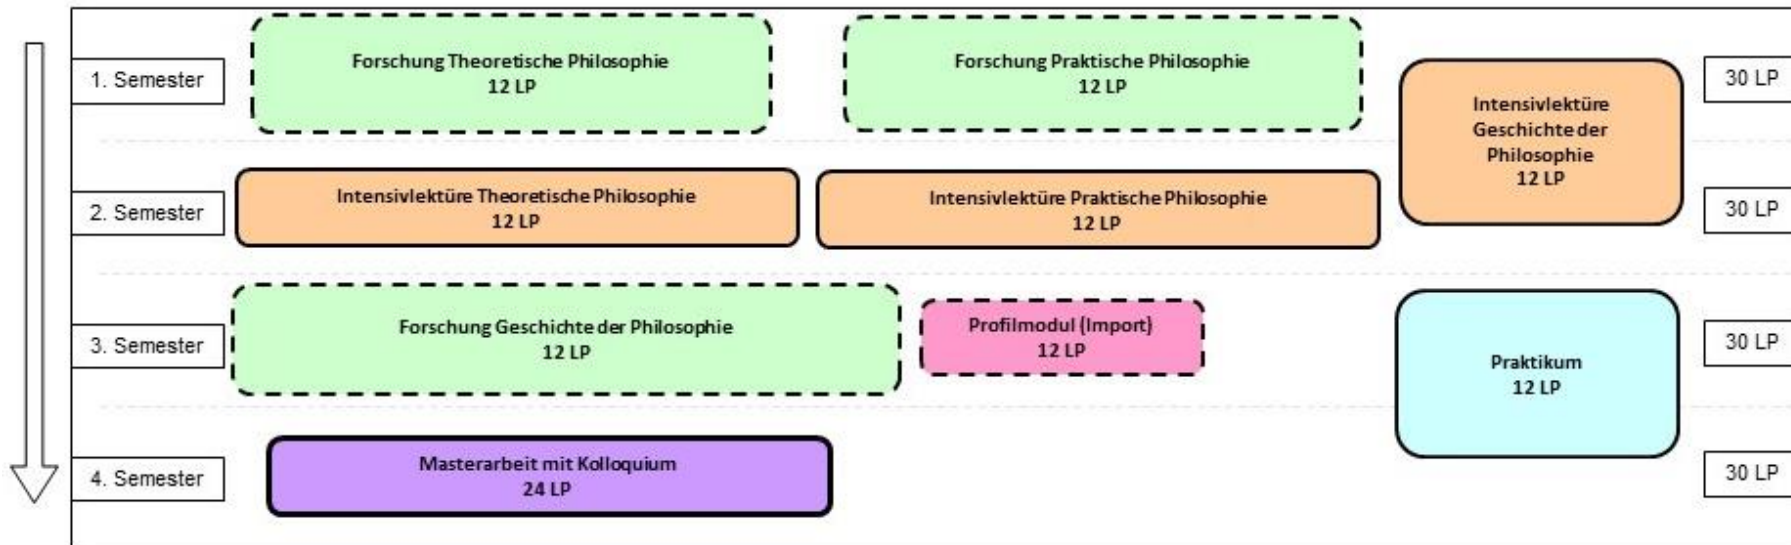

Anlage 1: Exemplarische Studienverlaufspläne

Philosophie: Master-Studiengang¹
 Beginn zum Wintersemester

Anmerkungen

¹ Dargestellt wird hier der kürzest mögliche Studienverlauf mit exemplarischen Inhalten. Entsprechend verändert sich dieser nach Zeitpunkt der Aufnahme des Studiums oder einer zeitlichen Streckung. Zudem stellen gestrichelt skizzierte Wahlpflichtmodule nur eine beispielhafte Auswahl dar, zu der Alternativen möglich sind.

Legende

Philosophie: Master-Studiengang¹
 Beginn zum Sommersemester

Anmerkungen

¹ Dargestellt wird hier der kürzest mögliche Studienverlauf mit exemplarischen Inhalten. Entsprechend verändert sich dieser nach Zeitpunkt der Aufnahme des Studiums oder einer zeitlichen Streckung. Zudem stellen gestrichelt skizzierte Wahlpflichtmodule nur eine beispielhafte Auswahl dar, zu der Alternativen möglich sind.